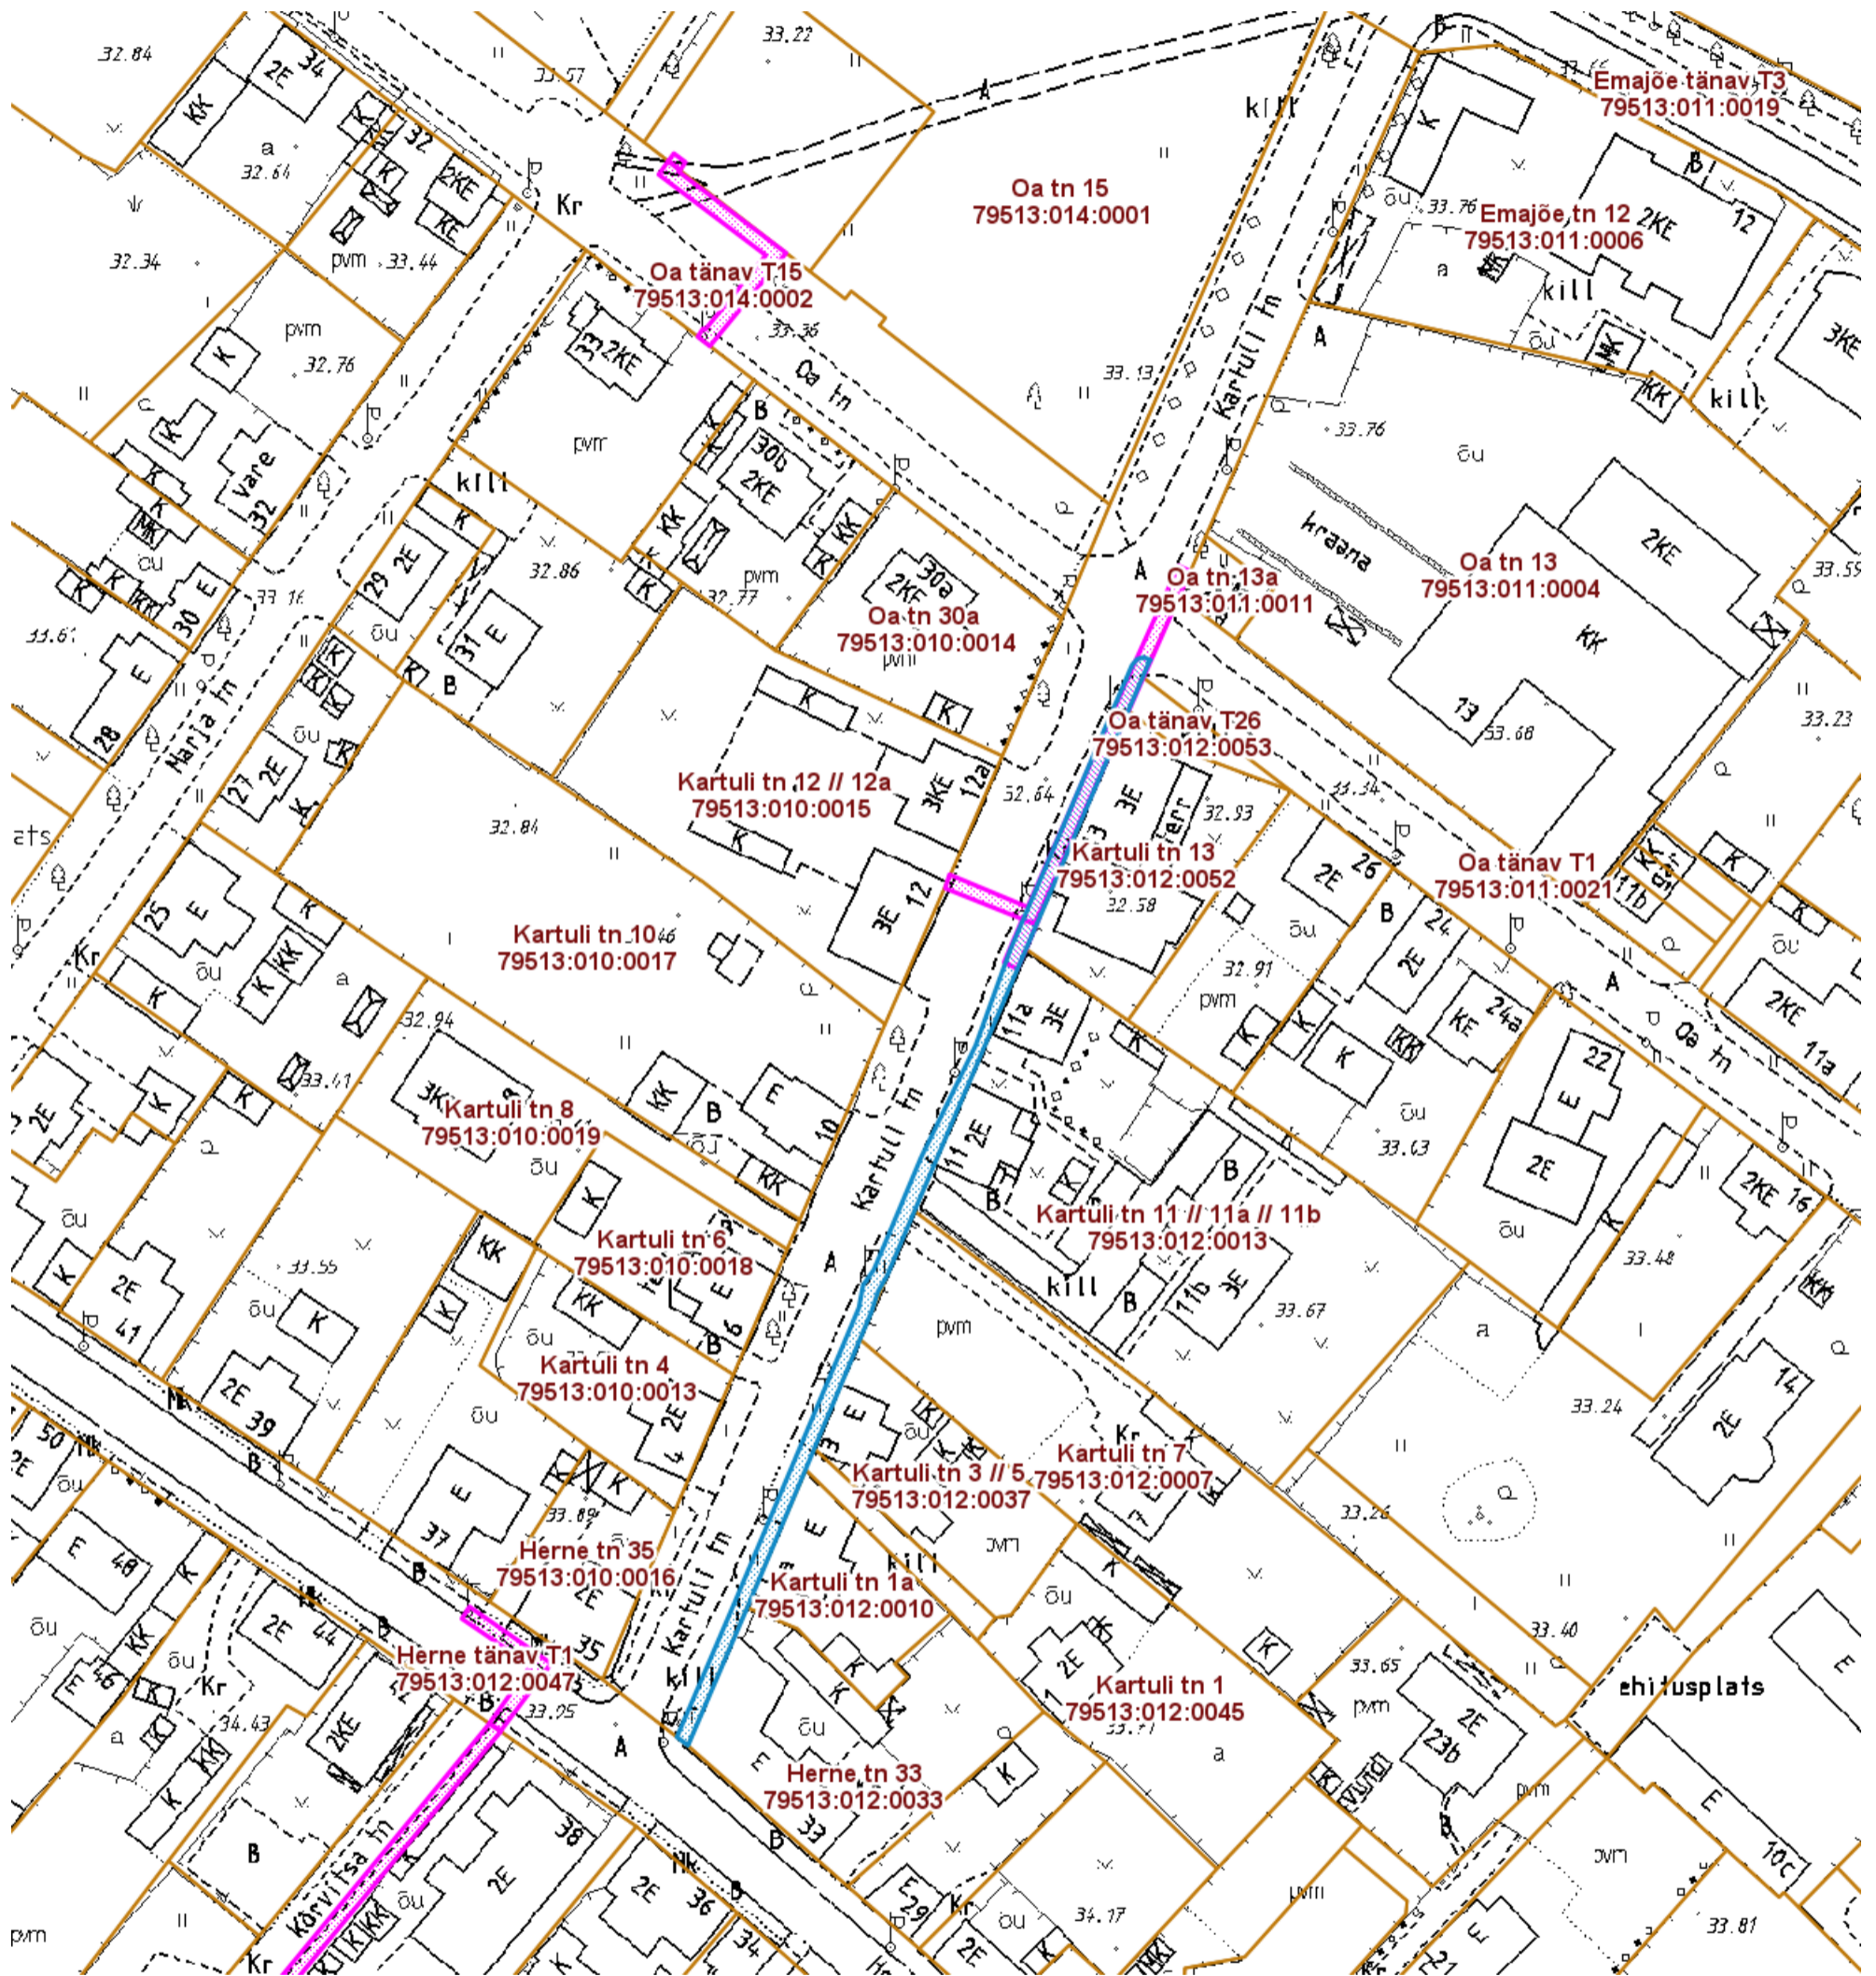

ISIKLIKU KASUTUSÕIGUSEGA KOORMATAVA

ALA SKEEM

Kartuli tänav T1 (79513:012:0046)

M 1 : 1000

— Isikliku kasutusõigusega seatav
maa-ala 320 m²
(0,4 kV maakaabelliin)

— Olemasolevad piirangud ja
isiklikud kasutusõigused

Koostas: **Riina Jaani**

Nr	X	Y	Nr	X	Y
1	6475101.05	658814.42	17	6475030.60	658781.97
2	6475099.21	658813.62	18	6475046.48	658789.71
3	6475060.13	658796.85	19	6475059.84	658794.53
4	6475023.04	658781.04	20	6475100.32	658811.86
5	6475013.90	658777.17	21	6475101.17	658812.59
6	6475011.68	658775.90	22	6475101.46	658813.52
7	6475008.83	658774.97			
8	6475004.83	658773.30			
9	6474986.41	658765.59			
10	6474966.92	658757.35			
11	6474947.38	658748.95			
12	6474948.57	658747.37			
13	6474967.50	658755.51			
14	6475009.37	658773.17			
15	6475012.55	658773.76			
16	6475014.73	658775.29			